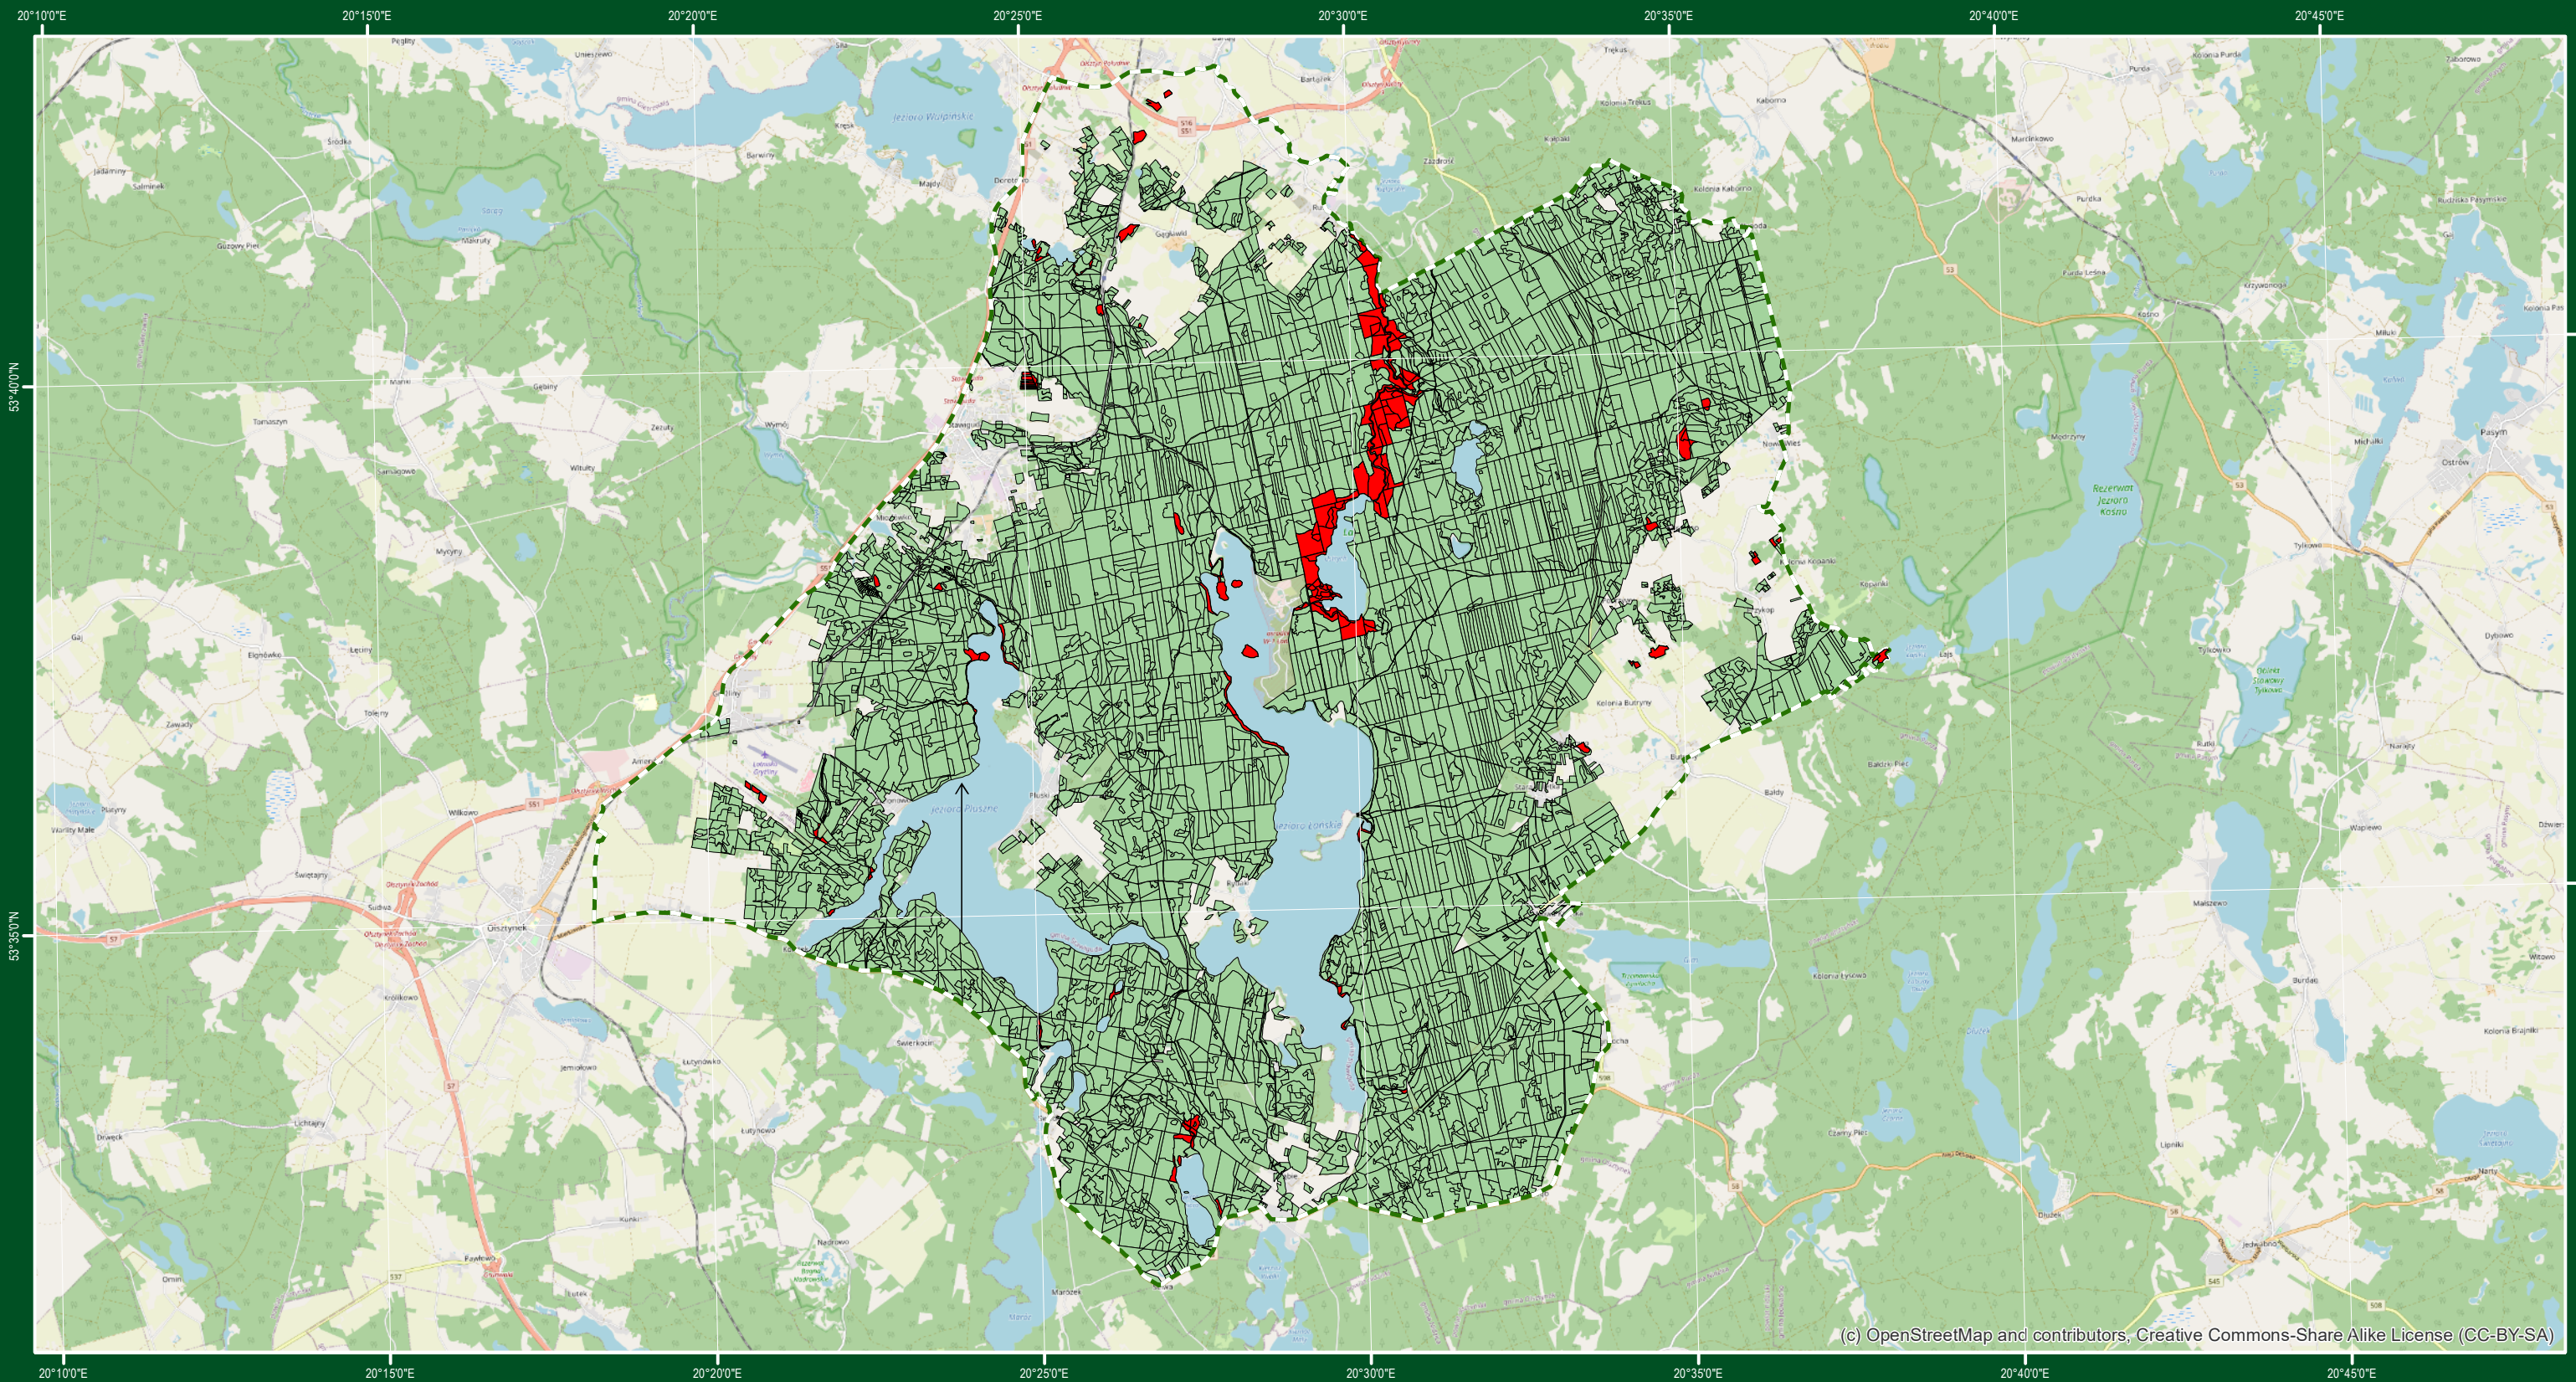

MAPA LASÓW REFERENCYJNYCH WYZNACZONYCH DO OBSERWACJI NATURALNYCH PROCESÓW W LASACH RDLP OLSZTYN

Źródła:
Nadleśnictwo Nowe Ramuki (LMN)
@autorzy OpenStreetMap (openstreetmap.org)
licencja CC-BY-SA 2.0
Układ współrzędnych: PL-1992
Siatka: WGS 84
Stan aktualności: 06/2020

- referencyjne
- granice nadleśnictwa
- grunty w zarządzie LP