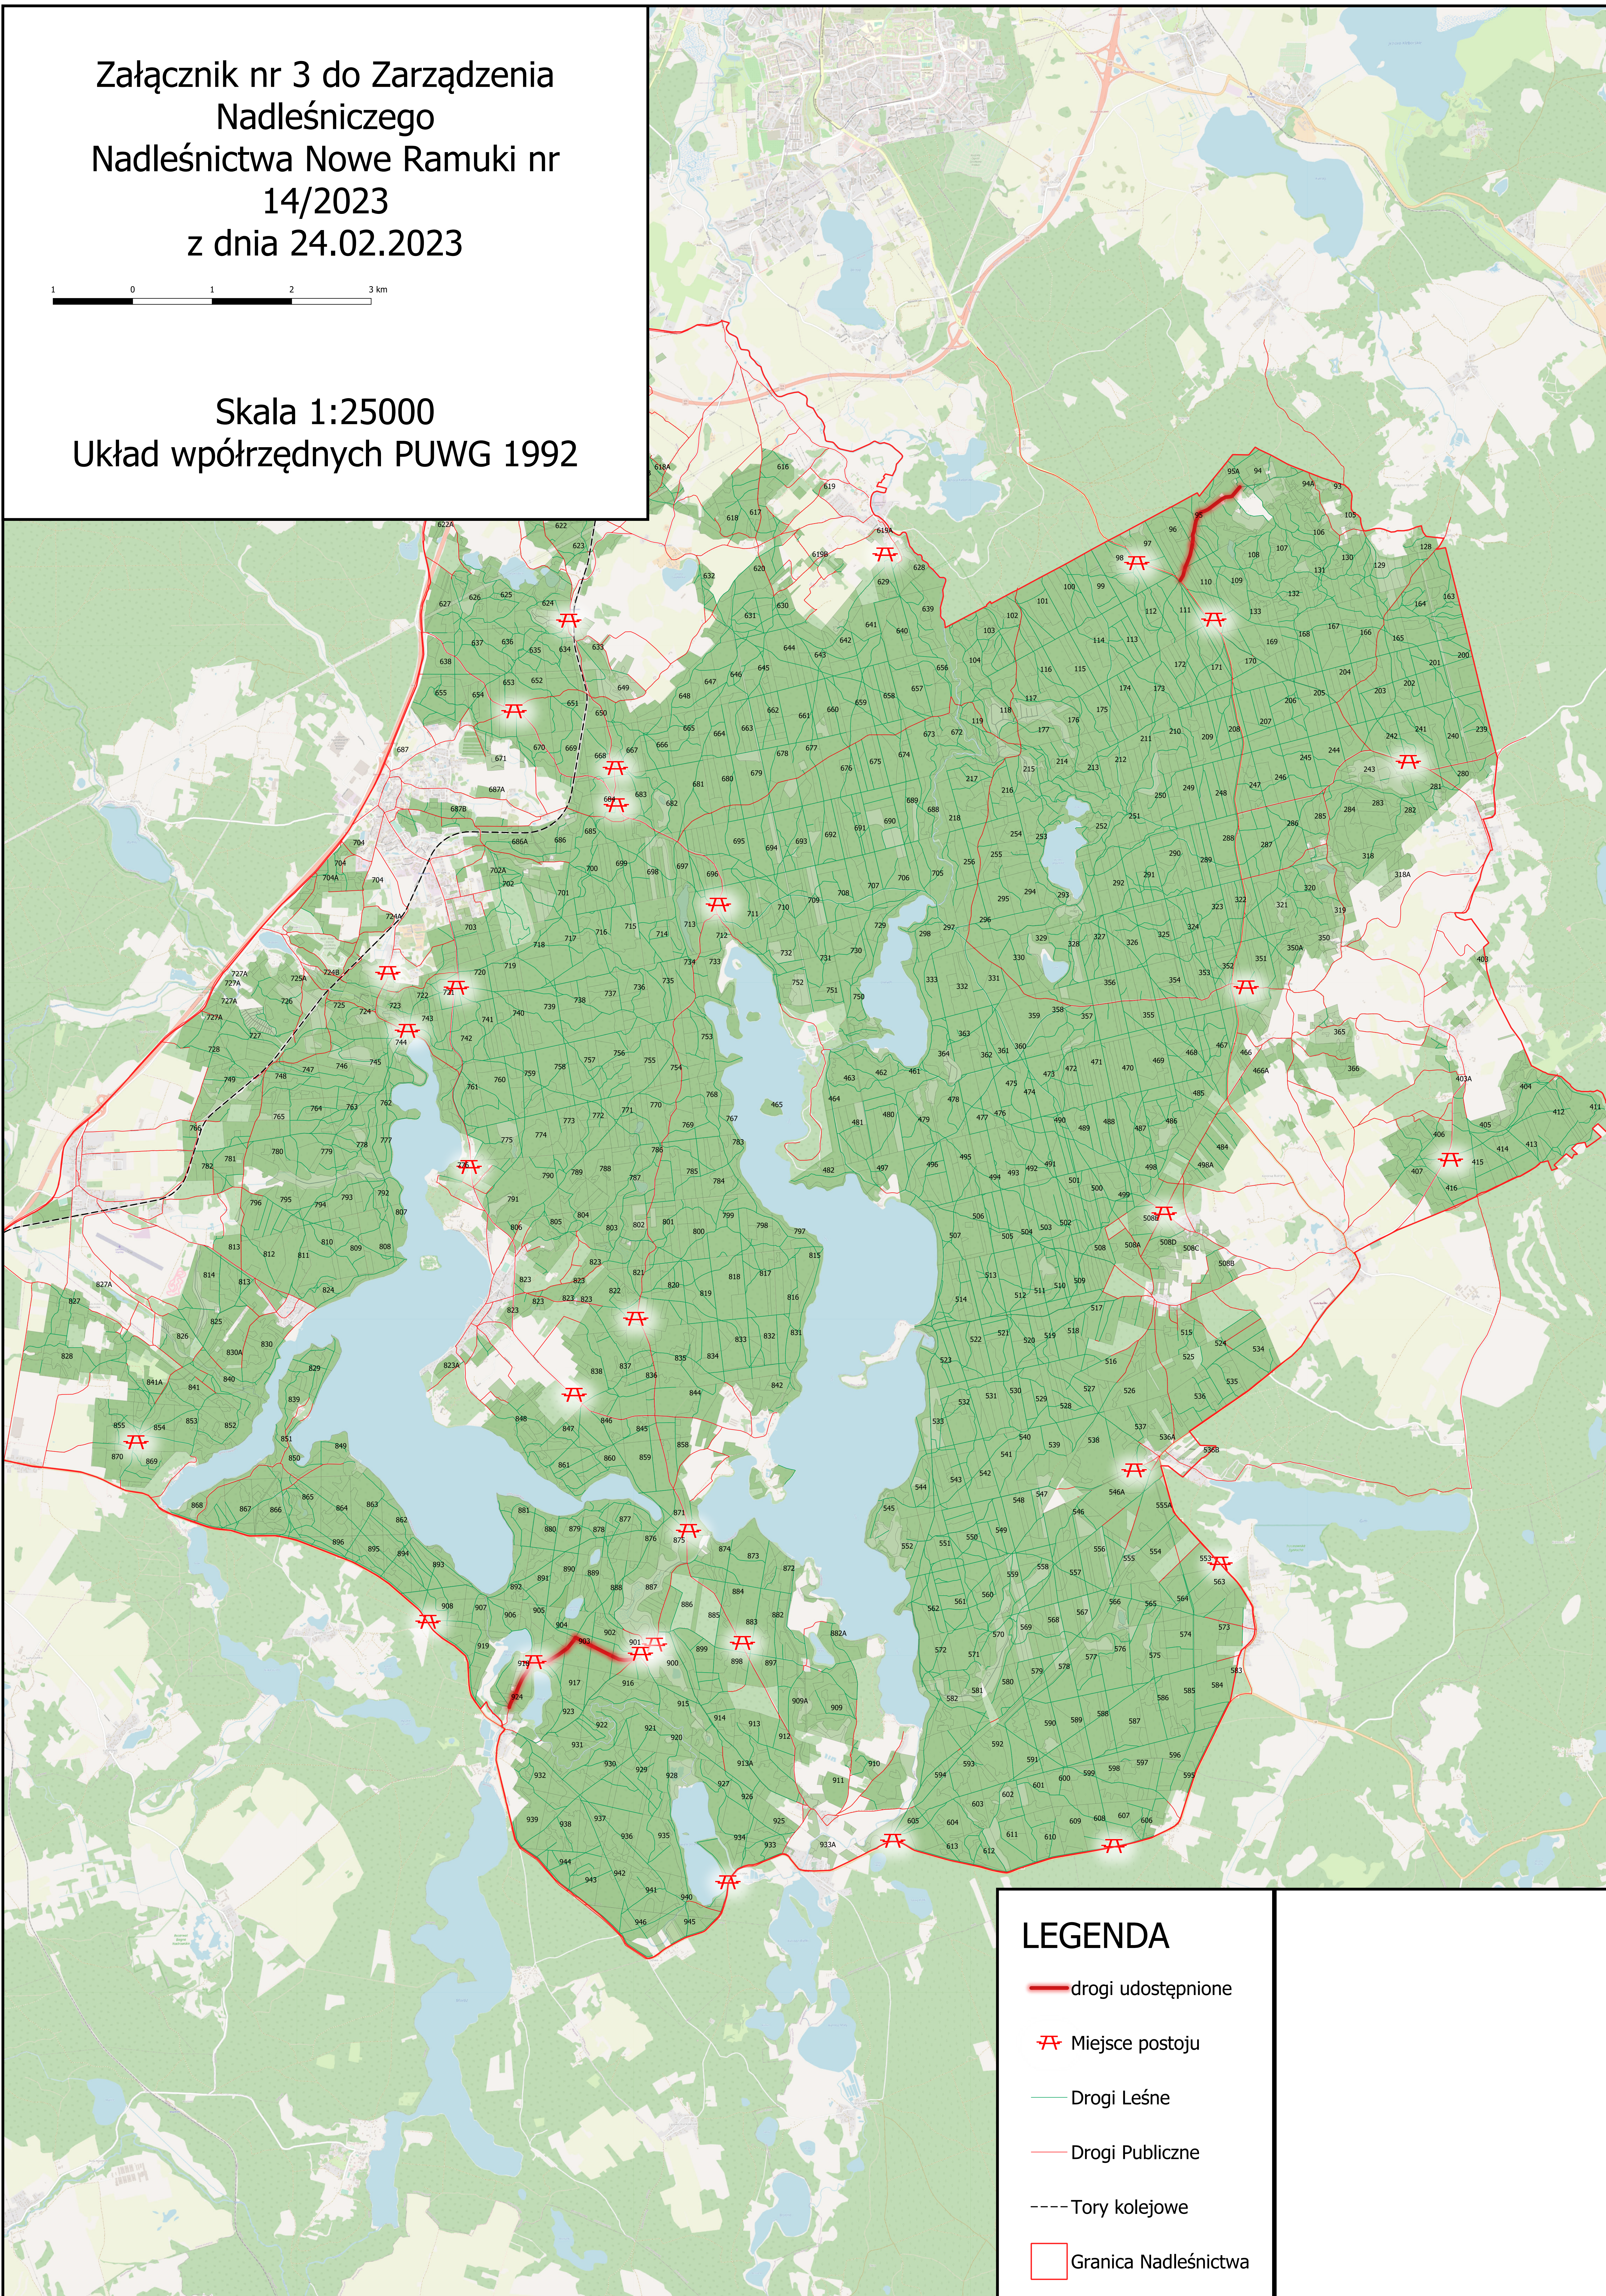

Załącznik nr 3 do Zarządzenia
Nadleśniczego
Nadleśnictwa Nowe Ramuki nr
14/2023
z dnia 24.02.2023

1 0 1 2 3 km

Skala 1:25000
Układ współrzędnych PUWG 1992

LEGENDA

— drogi udostępnione

⌘ Miejsce postoj

— Drogi Leśne

— Drogi Publiczne

--- Tory kolejowe

□ Granica Nadleśnictwa