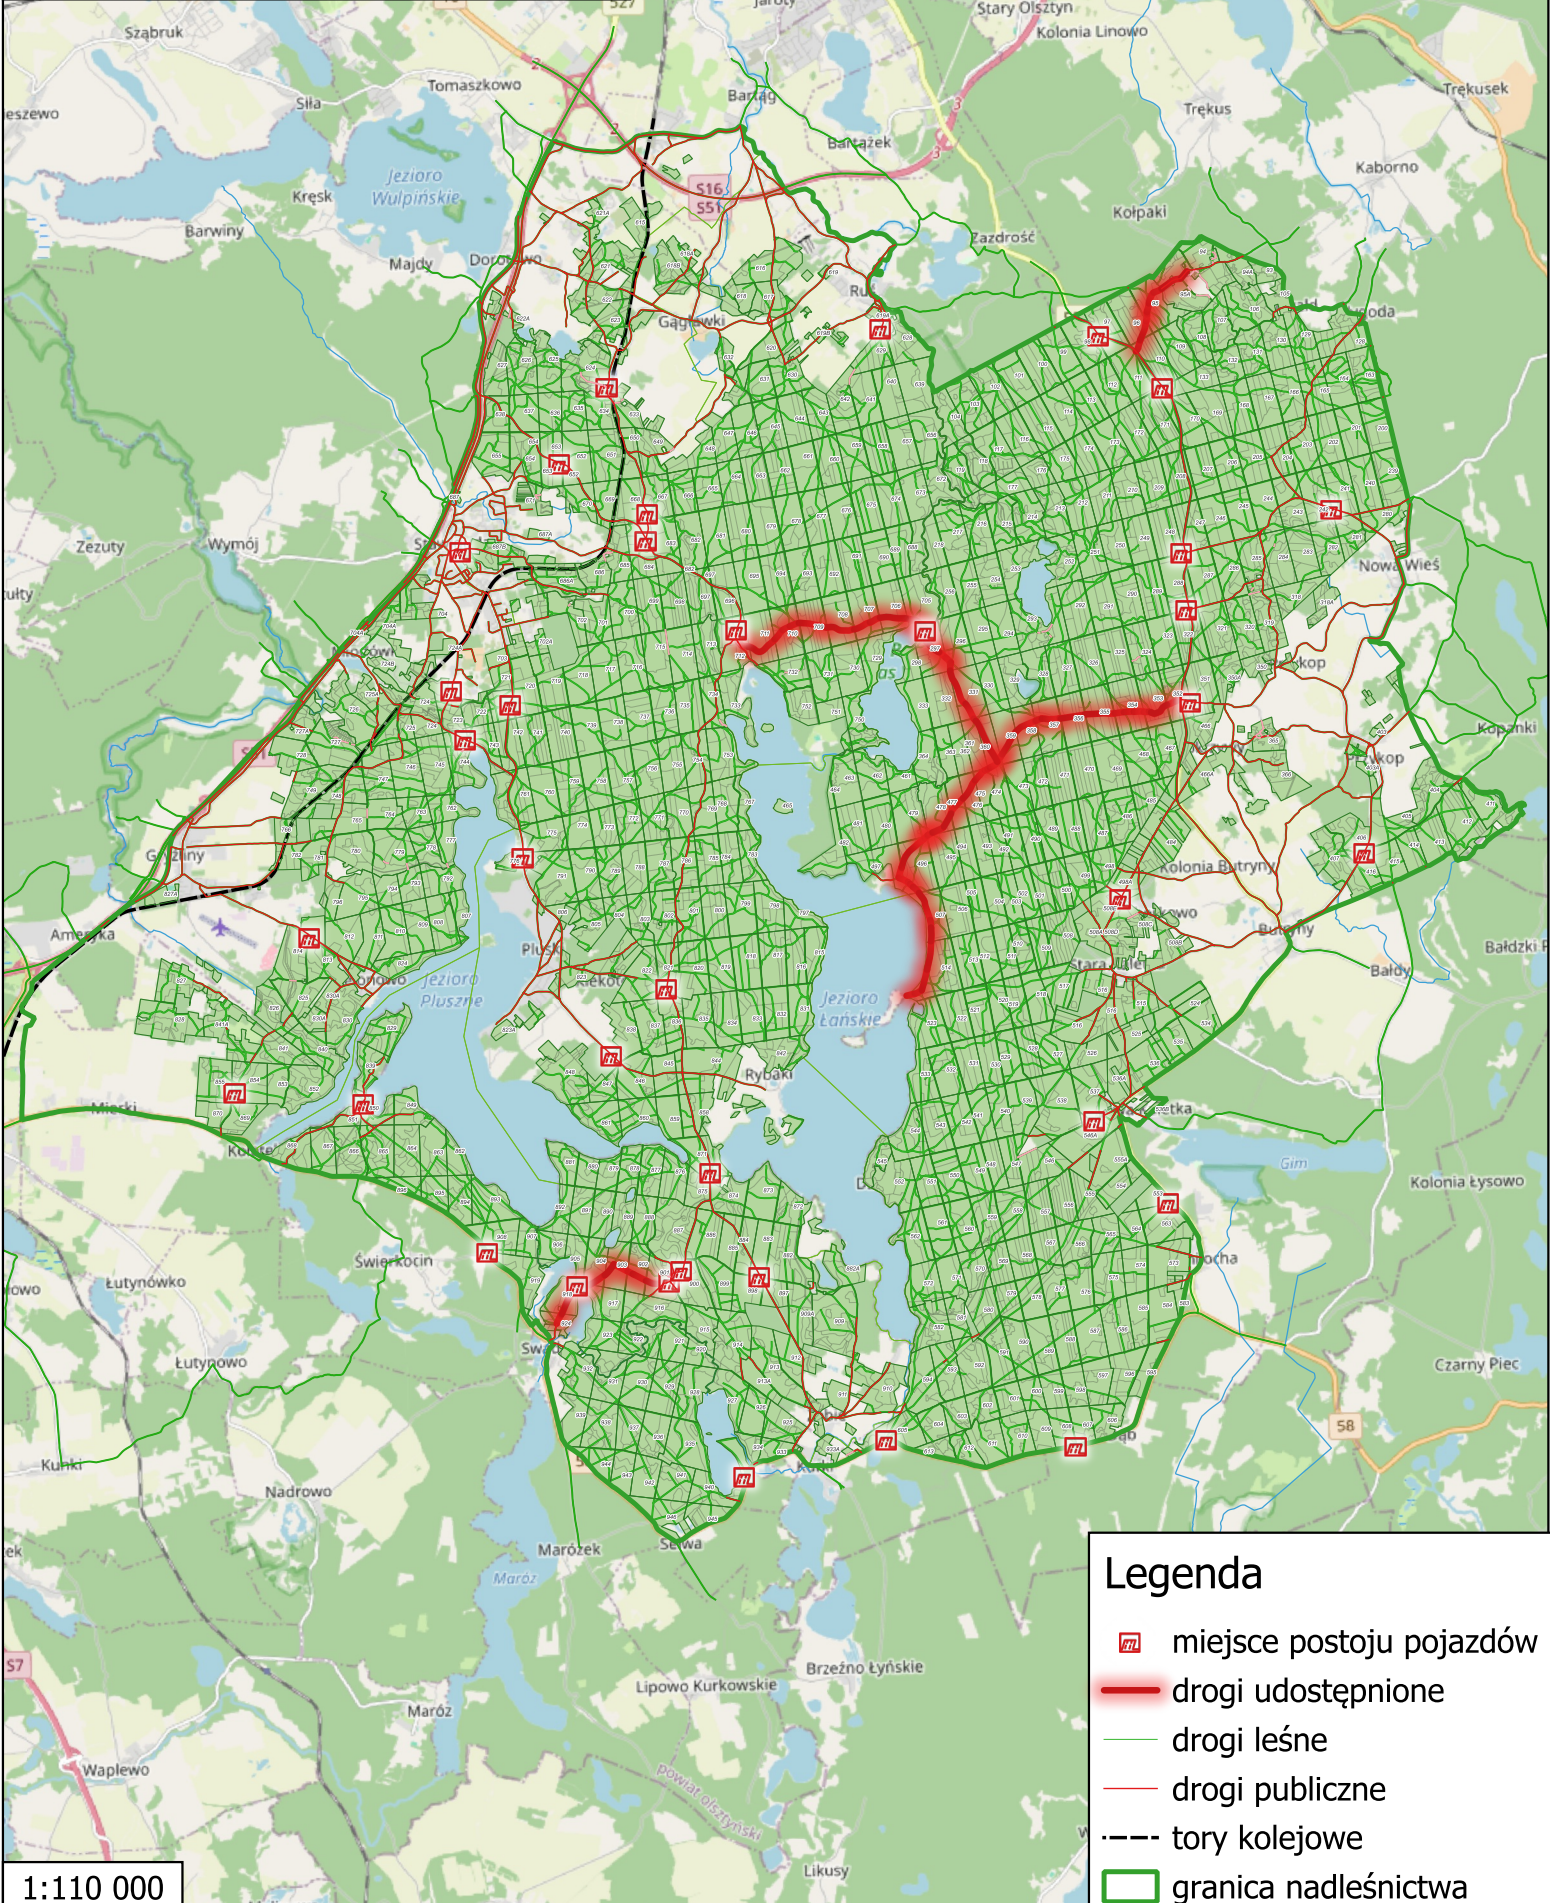

Załącznik nr 3 do Zarządzenia nr 19/2026
Nadleśniczego Nadleśnictwa Nowe Ramuki
z dnia 16.03.2026 roku

Legenda

- miejsce postoju pojazdów
- drogi udostępnione
- drogi leśne
- drogi publiczne
- tory kolejowe
- granica nadleśnictwa