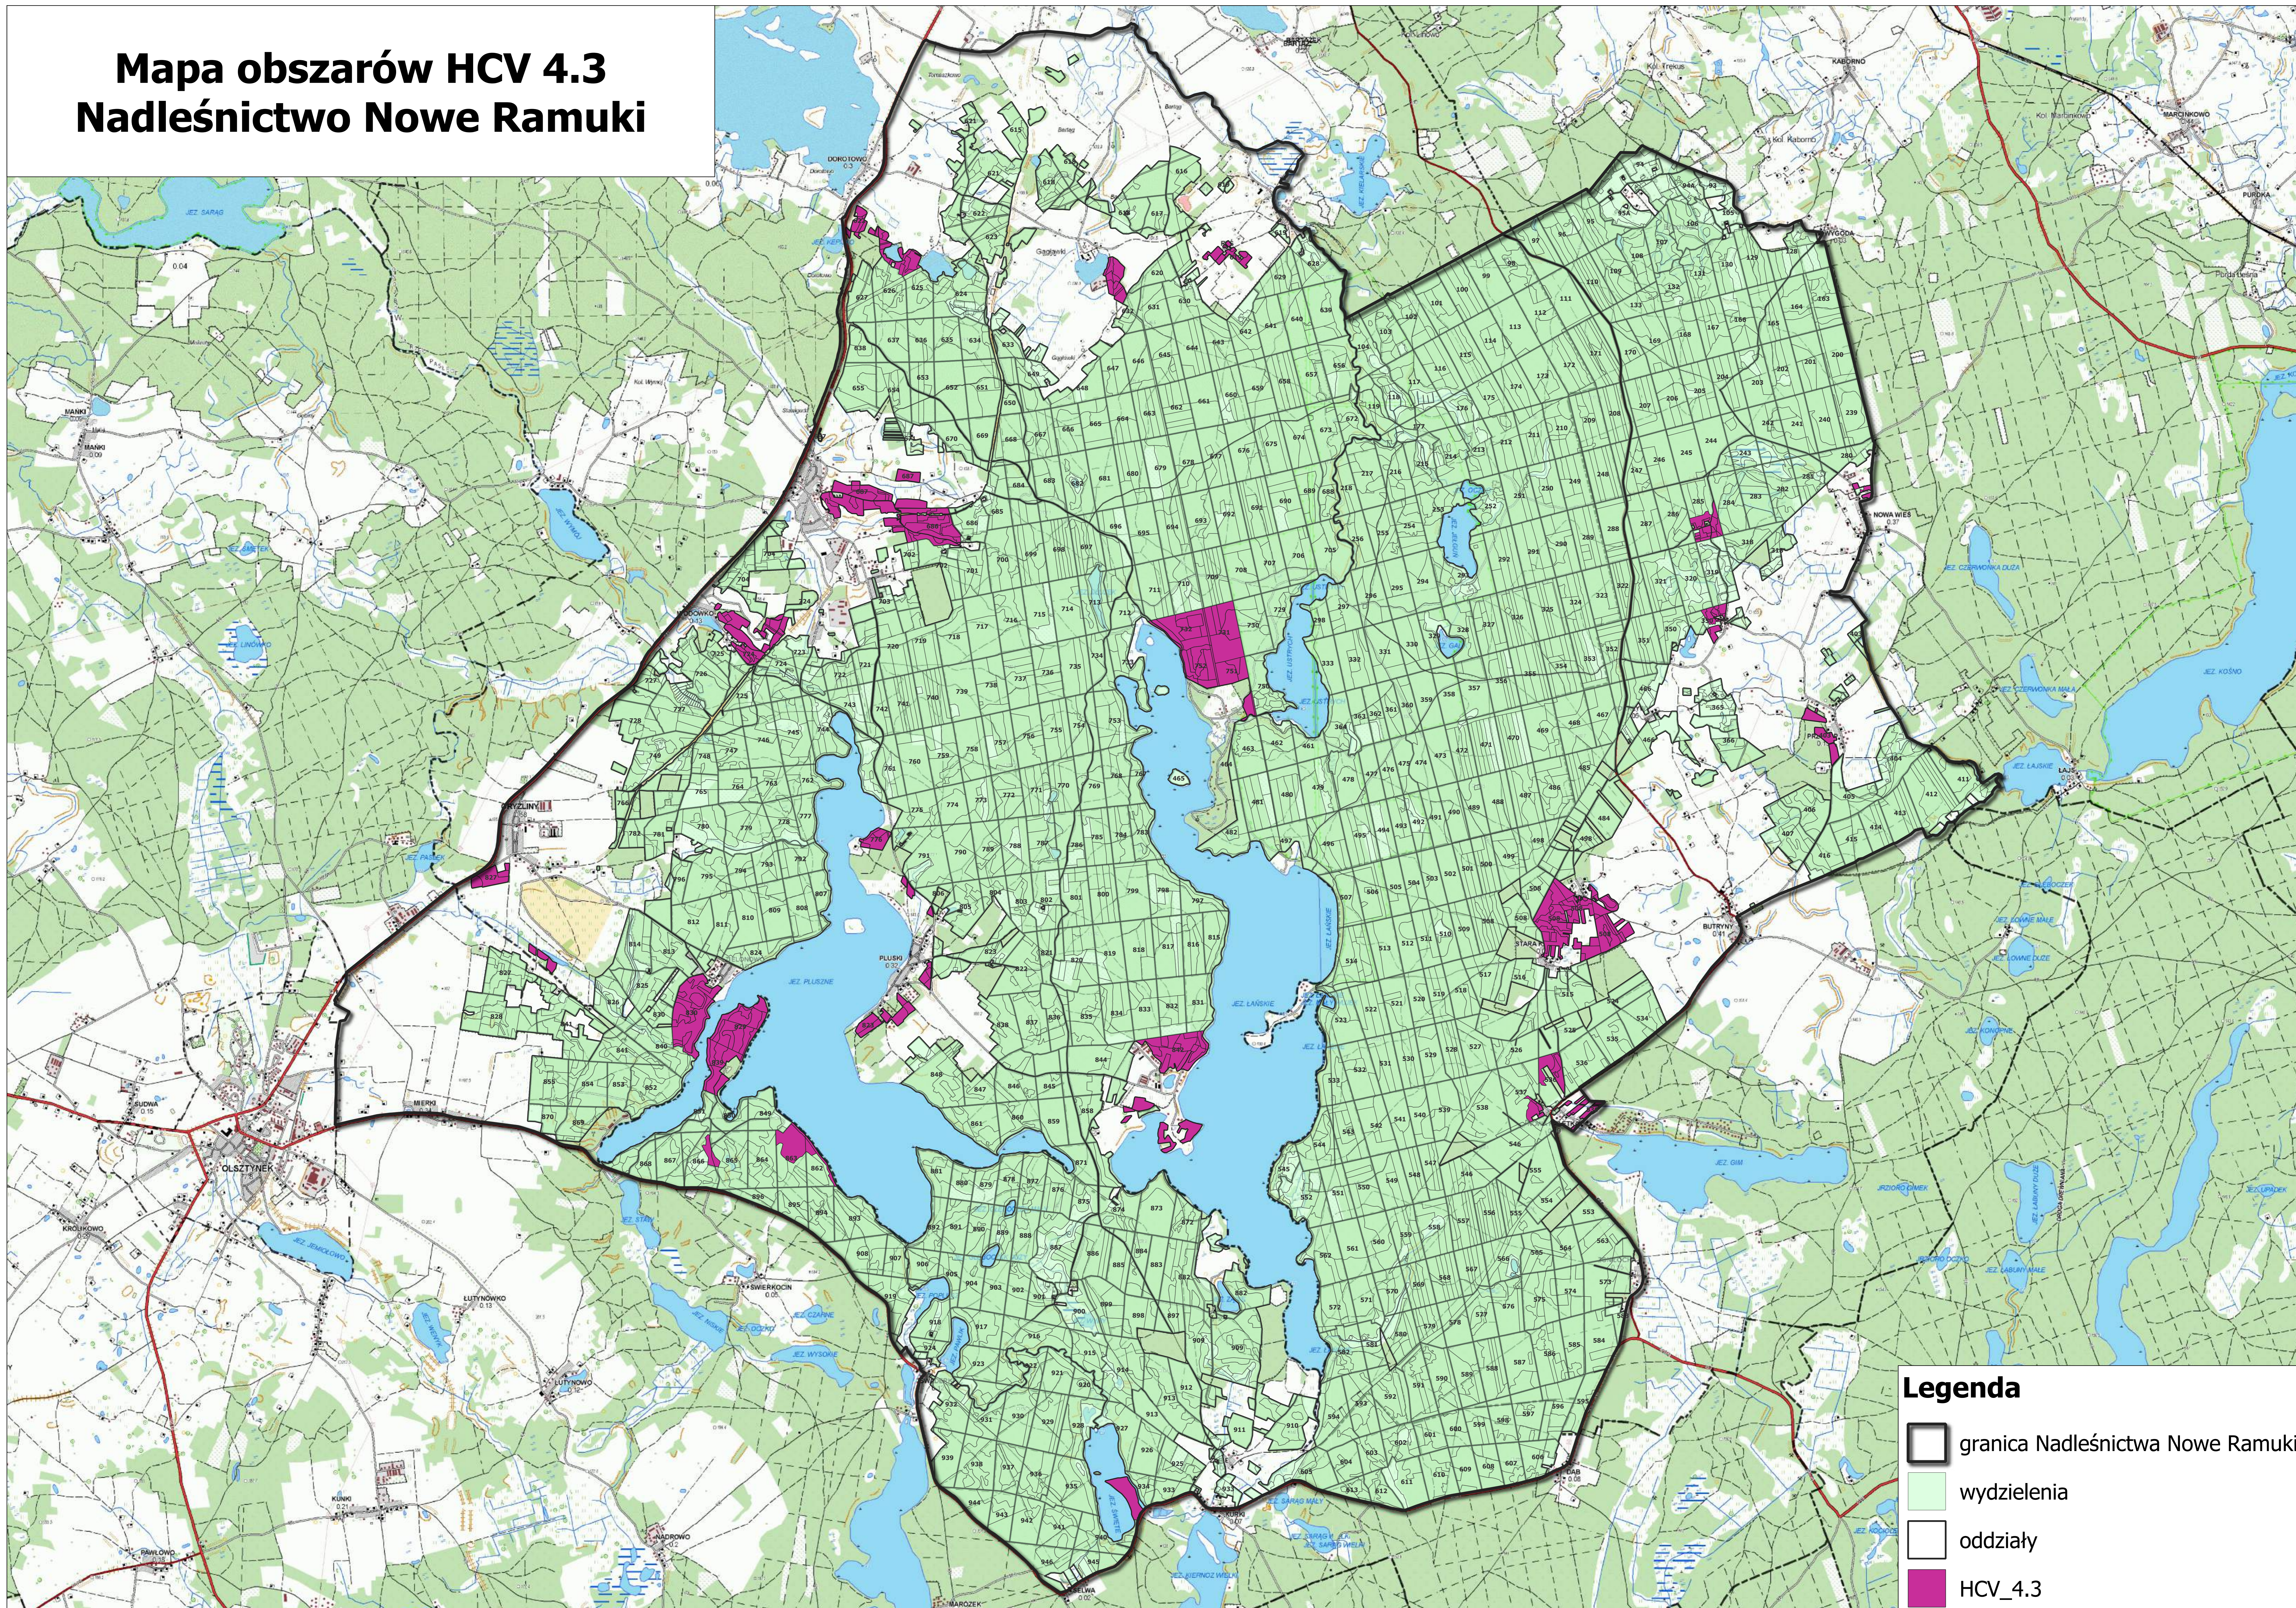

Mapa obszarów HCV 4.3 Nadleśnictwo Nowe Ramuki

Legenda

- granica Nadleśnictwa Nowe Ramuki
- wydzielania
- oddziały
- HCV_4.3